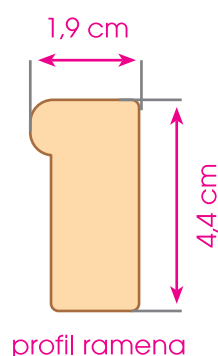

BLIND RÁMY NAPÍNACIE RAMENÁ

vyrobené z prvotriedneho smrekového dreva na Slovensku

Ramená rozmery

	s DPH		s DPH
20 cm / 1ks	0,760 €	* 90 cm / 1ks	3,420 €
25 cm / 1ks	0,940 €	* 95 cm / 1ks	3,600 €
30 cm / 1ks	1,150 €	* 100 cm / 1ks	3,780 €
35 cm / 1ks	1,330 €	* 105 cm / 1ks	3,960 €
40 cm / 1ks	1,510 €	* 110 cm / 1ks	4,180 €
45 cm / 1ks	1,690 €	* 115 cm / 1ks	4,360 €
50 cm / 1ks	1,910 €	* 120 cm / 1ks	4,540 €
55 cm / 1ks	2,090 €	* 130 cm / 1ks	4,930 €
60 cm / 1ks	2,270 €	* 140 cm / 1ks	5,290 €
65 cm / 1ks	2,450 €	* 150 cm / 1ks	5,690 €
70 cm / 1ks	2,660 €	* 160 cm / 1ks	6,050 €
75 cm / 1ks	2,840 €	* 170 cm / 1ks	6,440 €
80 cm / 1ks	3,020 €	* 180 cm / 1ks	6,800 €
85 cm / 1ks	3,200 €	* 190 cm / 1ks	7,200 €
		* 200 cm / 1ks	7,560 €

* Na ramene od dĺžky 90 cm je v stede vyfrézovaný otvor pre spevňujúcu priečku.