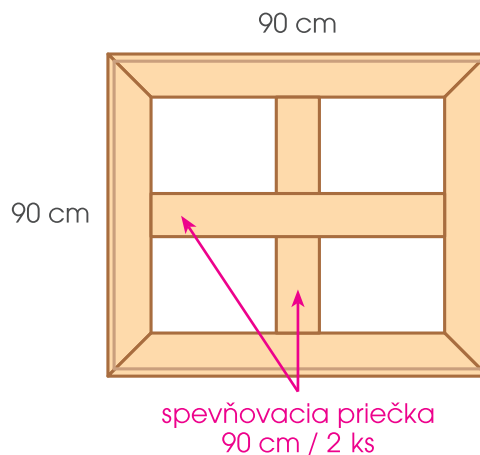

BLIND RÁMY SPEVŇOVACIE PRIEČKY

vyrobené z prvotriedneho smrekového dreva na Slovensku

Spevňovacie priečky rozmery

	s DPH		s DPH
20 cm / 1ks	0,760 €	120 cm / 1ks	4,540 €
30 cm / 1ks	1,150 €	130 cm / 1ks	4,930 €
40 cm / 1ks	1,510 €	140 cm / 1ks	5,290 €
50 cm / 1ks	1,910 €	150 cm / 1ks	5,690 €
60 cm / 1ks	2,270 €	160 cm / 1ks	6,050 €
70 cm / 1ks	2,660 €	170 cm / 1ks	6,440 €
80 cm / 1ks	3,020 €	180 cm / 1ks	6,800 €
90 cm / 1ks	3,420 €	190 cm / 1ks	7,200 €
100 cm / 1ks	3,780 €	200 cm / 1ks	7,560 €
110 cm / 1ks	4,180 €		

* Na jeden obrazový rám, ktorého jedna dĺžka ramena presahuje 90 cm je potrebný 1 ks spevňovaciej priečky.

* Na jeden obrazový rám, ktorého obidve dĺžky ramien presahuje 90 cm je potrebných 2 ks spevňovacích priečok.