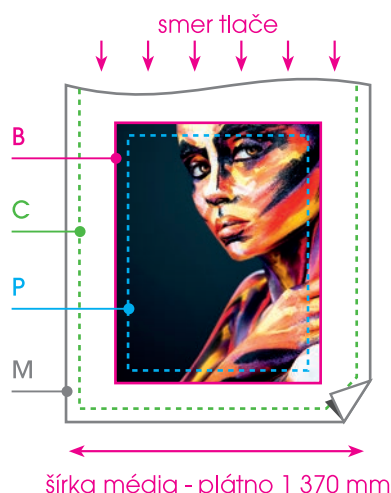

Artistic Fine Art Canvas (400 g/m²)

1 m²

s DPH

40,000 €

farebná čiernobiela

- * Čiernobiele fotografie alebo fotografie v odtieni sépií sú účtované ako farebná tlač.
- * Pri vypočítaní cenovej kalkulácie za tlač je nutné započítať i plochu na napnutie na drevený rám a to k čistému rozmeru fotografií (viditeľná plocha) pripočítať k šírke +110 mm a výške +110 mm.

Bleed (B)

pridaná plocha na zahnutie slúži napnutie fotografií na drevený rám (55 mm z každej strany po obvode)

Crop (C)

maximálny rozmer plátna + s pridanou plochou na zahnutie (potlačiteľná plocha: 1 350 mm)

Picture (P)

čistý rozmer fotografií (viditeľná plocha zarámovaného obrazu)

Media (M)

rozmer média - plátna (šírka: 1 370 mm)

zadná strana obrazu s pridanou plochou na zahnutie

Napnutie na drevený rám

NOVUS®