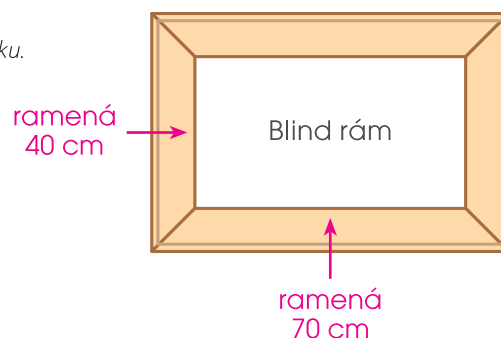

* Na ramene od dĺžky 90 cm je v stede vyfrézovaný otvor pre spevňujúcu priečku.