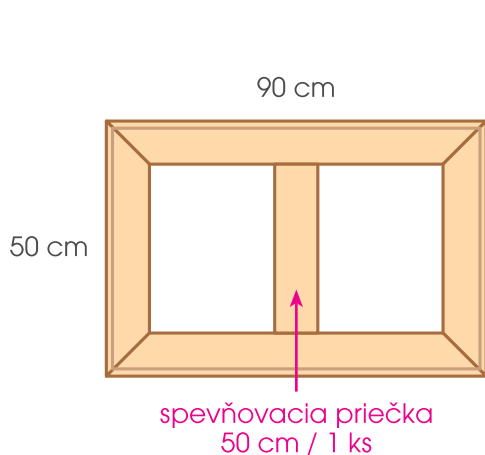

BLIND RÁMY SPEVŇOVACIE PRIEČKY

vyrobené z prvotriedneho smrekového dreva na Slovensku

Spevňovacie priečky rozmery

	s DPH		s DPH
20 cm / 1ks	0,760 €	120 cm / 1ks	4,540 €
30 cm / 1ks	1,150 €	130 cm / 1ks	4,930 €
40 cm / 1ks	1,510 €	140 cm / 1ks	5,290 €
50 cm / 1ks	1,910 €	150 cm / 1ks	5,690 €
60 cm / 1ks	2,270 €	160 cm / 1ks	6,050 €
70 cm / 1ks	2,660 €	170 cm / 1ks	6,440 €
80 cm / 1ks	3,020 €	180 cm / 1ks	6,800 €
90 cm / 1ks	3,420 €	190 cm / 1ks	7,200 €
100 cm / 1ks	3,780 €	200 cm / 1ks	7,560 €
110 cm / 1ks	4,180 €		

* Na jeden obrazový rám, ktorého jedna dĺžka ramena presahuje 90 cm je potrebný 1 ks spevňovaciej priečky.

* Na jeden obrazový rám, ktorého obidve dĺžky ramien presahuje 90 cm je potrebných 2 ks spevňovacích priečok.